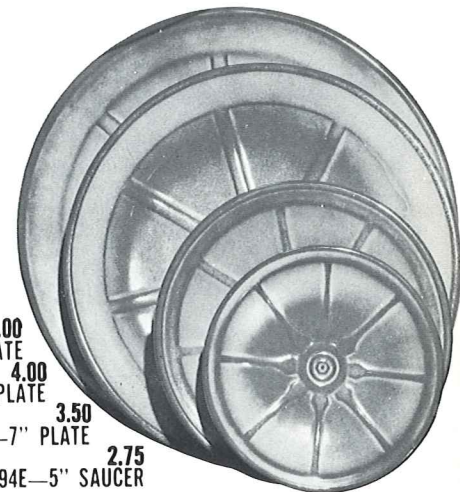

WAGON WHEELS Pattern

AVAILABLE AS REPLACEMENT PIECES ONLY - NO LONGER AVAILABLE IN SETS
AVAILABLE IN PRAIRIE GREEN AND DESERT GOLD.

94B—SUGAR WITH LID 5.00

94A—8 OZ. CREAMER 3.25
94AB—CREAM & SUGAR SET 8.00

94J—2 CUP TEAPOT 6.50

94M—16 OZ. MUG 4.50

6.00 94FL—10" PLATE
4.00 94F—9" PLATE
3.50 94G—7" PLATE
2.75 94E—5" SAUCER

9.25 94V—2 QT. BAKER/BEAN POT
16.50 94V/W—BAKER W/WARMER SET

94D—2 QT. PITCHER 9.25

94L—12 OZ. TUMBLER 3.75

94C—5 OZ. CUP 3.25

94H—SALT & PEPPER 4.75

13.25 94W—3 QT. BAKER/BEAN POT
20.50 94W/W—BAKER/W WARMER SET

94N—1 QT. VEGETABLE BOWL 4.75

94Q—13" PLATTER 7.75

94P—17" PLATTER 17.50

94XO—6 OZ. DESSERT 2.75

94X—14 OZ. CEREAL 3.25